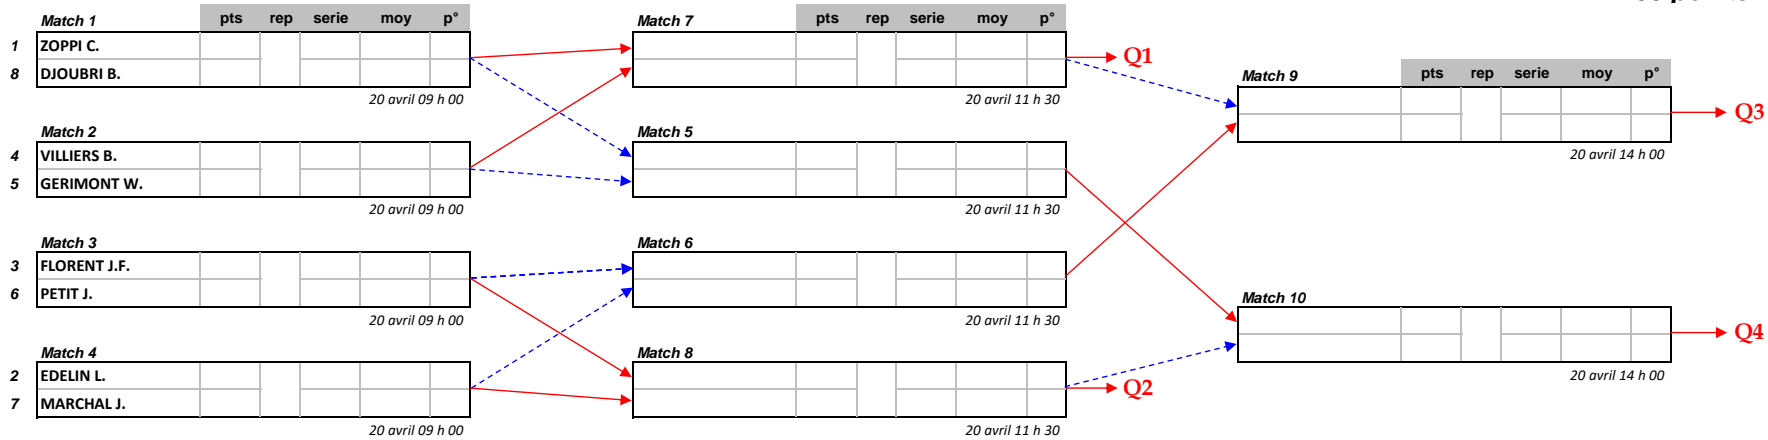

CADRE 71/2 - MASTERS

Phase 1 - Qualification en double KO

Phase 2 - Demi-finales

Phase 3 - Finale

Classement

	% PTS MATCH	POINTS	REPRISES	SERIE	MOYENNE	
					Particulière	Générale
1						
2						
3						
3						
5						
6						
7						
8						
		0	0	0	0,00	0,00