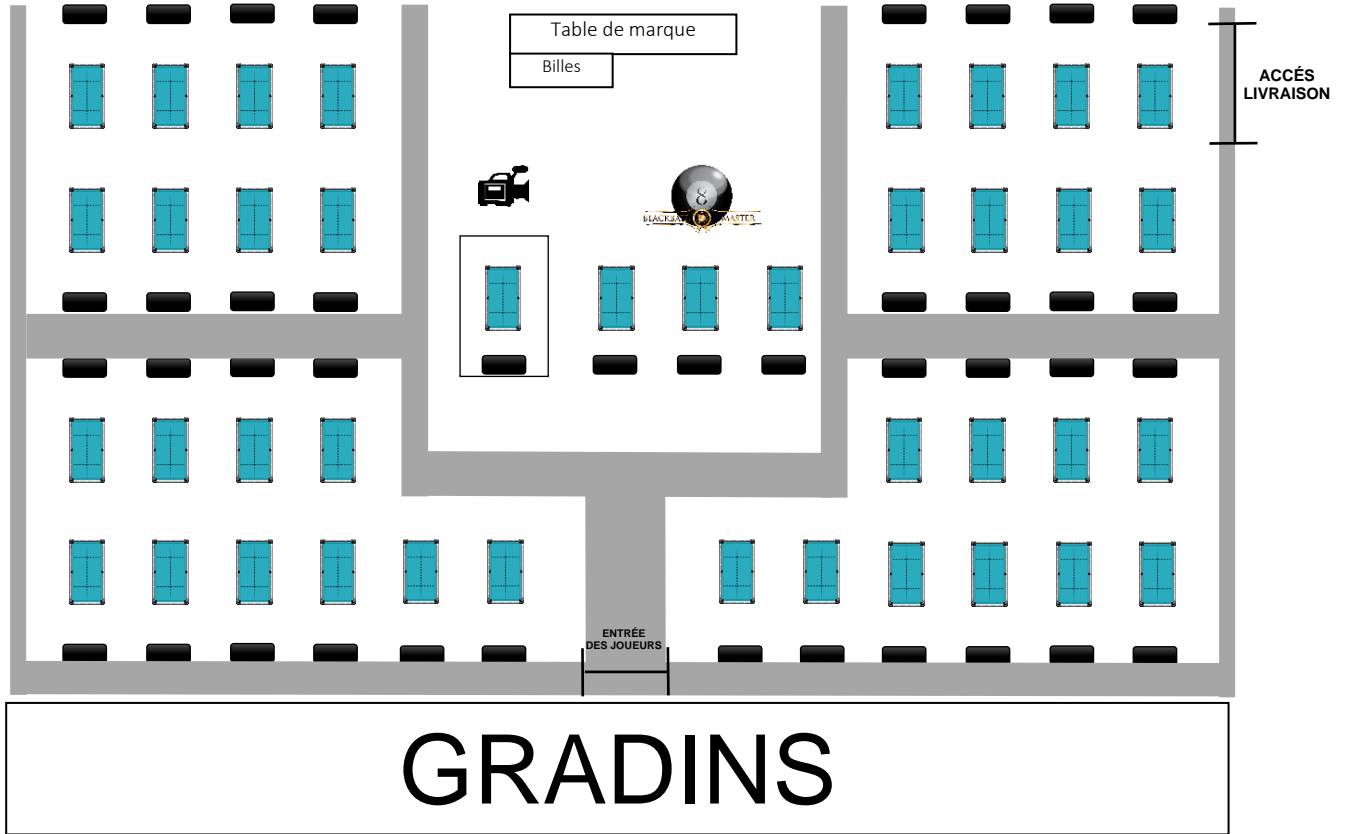

EXEMPLE DE PLAN AIRE D'IMPLANTATION DE LA ZONE SPORTIVE

Dimensions d'un billard : 2.18m x 1.245m

Espace minimum entre les billards : 1.80m

Plan de scène pour les tables filmées